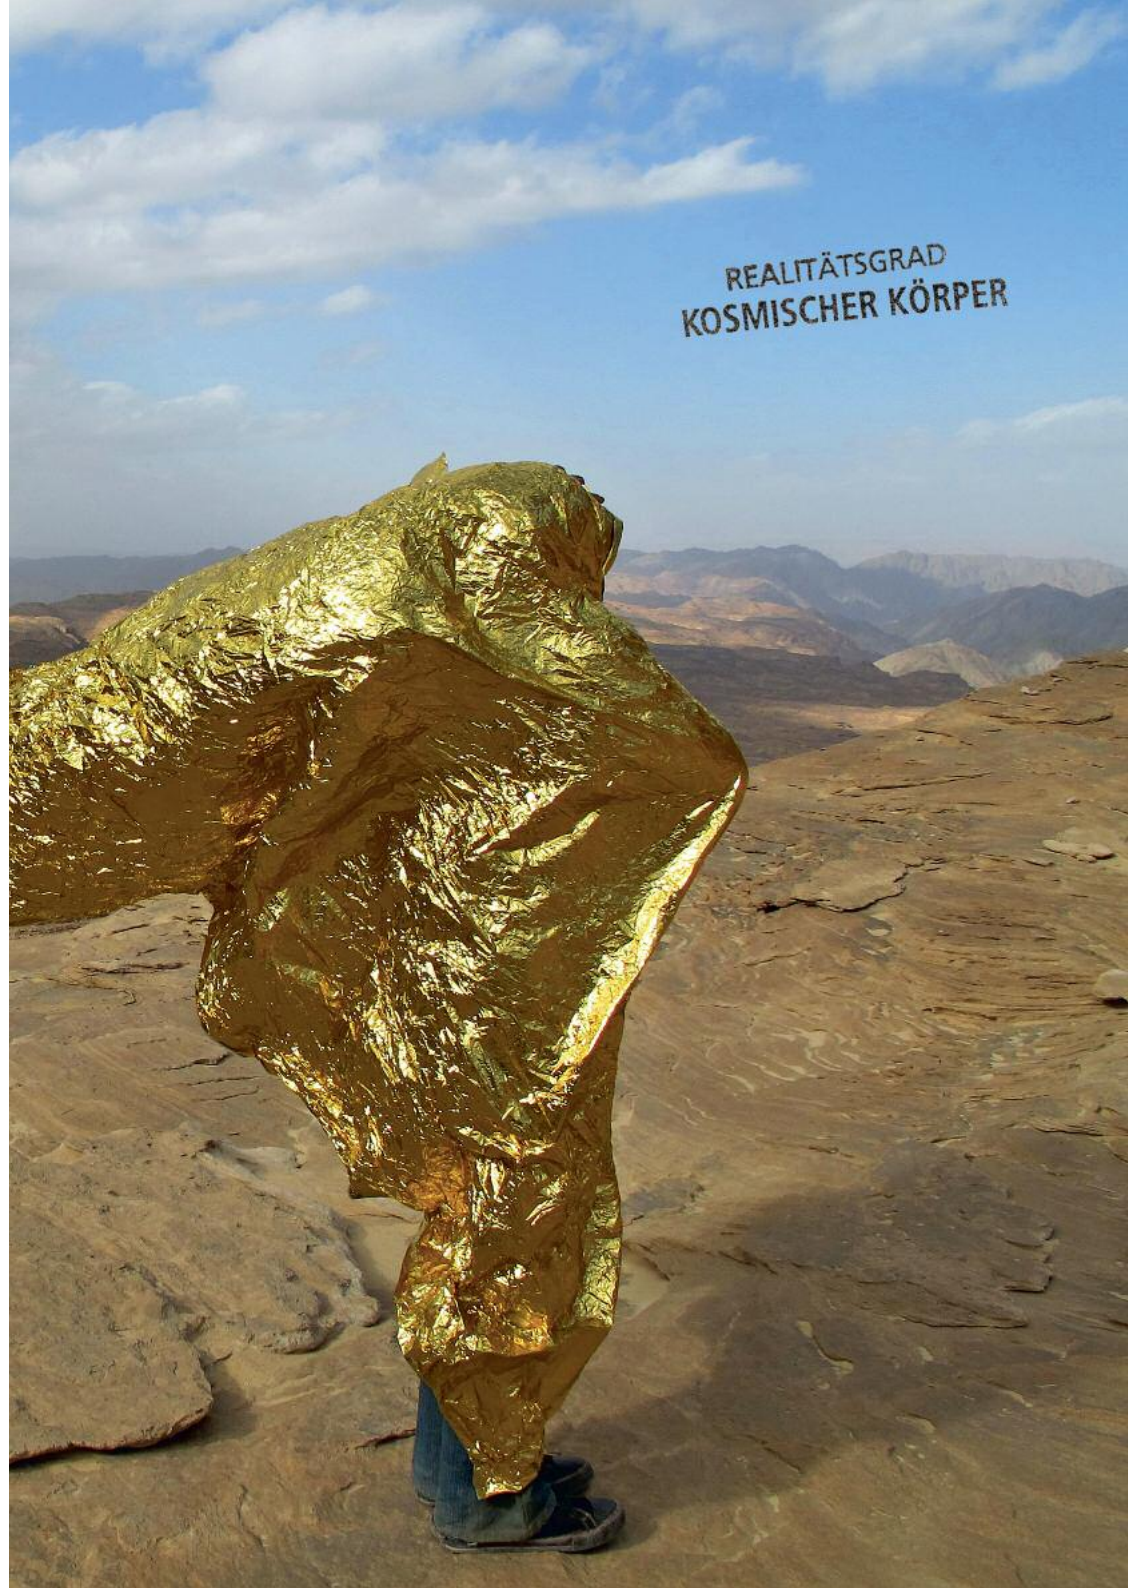

REALITÄTSGRAD
KOSMISCHER KÖRPER

SCHNALLE

FRITTEUSE

NABELSCHNUR

BARBARA ANNA HUSAR

**REALITÄTSGRAD
KOSMISCHER KÖRPER**

2012
ATELIER LICHTWELLENBAD

KOSMISCHER KÖRPER I

2012

Goldschnallenball, Bindegliedrelikte, Meteoritenfallen,
meine Herde, Integralpinsel, Nabelschnurbündel,
Silberschnurkreis, Meteoritenkreis

Zeichnung und Text: Barbara Anna Husar
(Stempelbausatz, aktueller Stand: 1328 Stempel)

im schoß der wirklichkeit

KRONENVOLUMEN MUTTERSONNENNETZ

PRÄSENZ penetriert
ORIGINALZUSTAND selbstleuchtend

schamlos seiend

wildwuchs **WESEN**

WELTRAUMWIEGE

Jensen
12 2012

SCHNALLE
SCHWELLE
SYNAPSENSCHMIERE