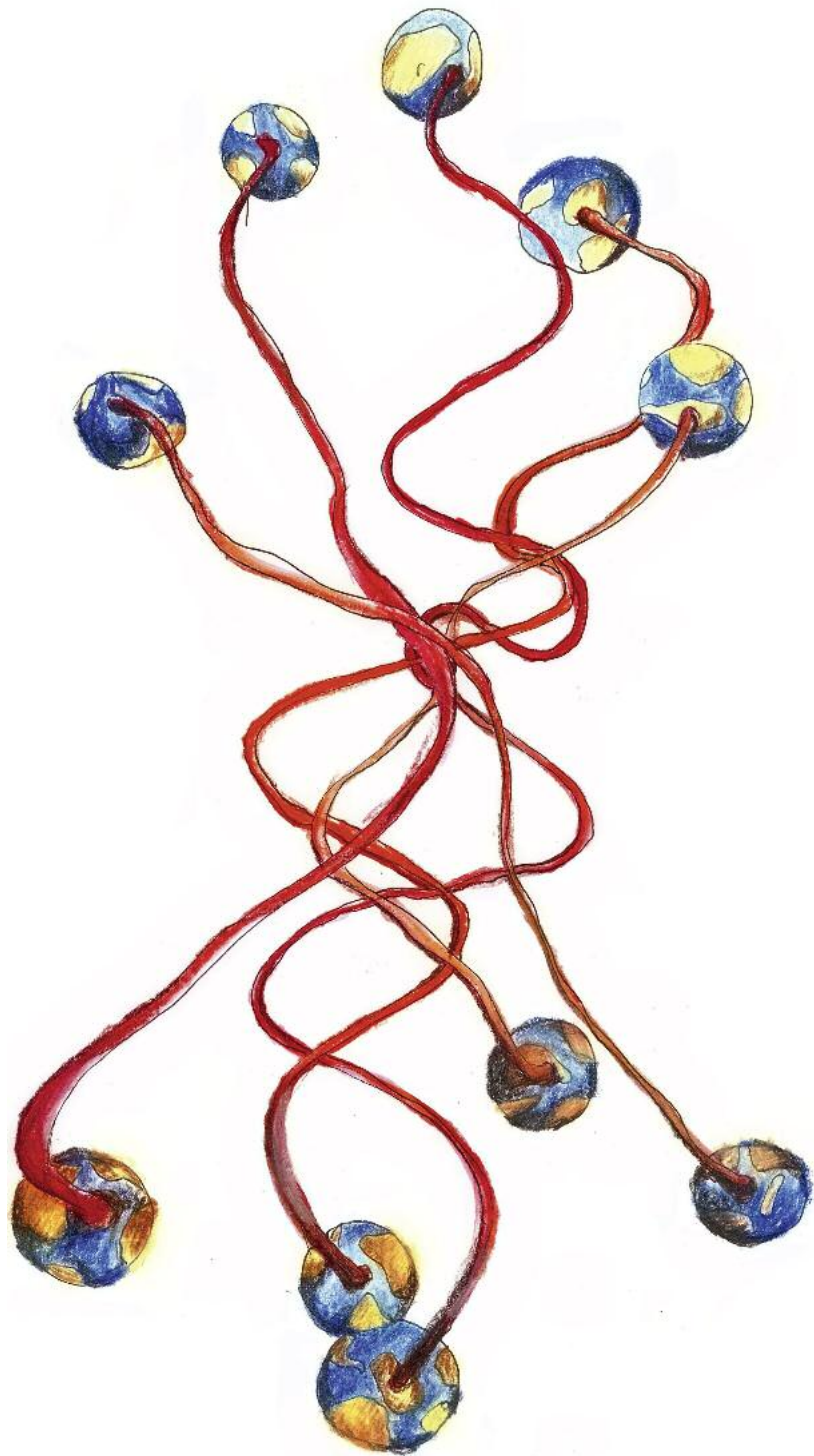

2012

Goldschnallenball, Bindegliedrelikte, Meteoritenfallen,
meine Herde, Integralpinsel, Nabelschnurbündel,
Silberschnurkreis, Meteoritenkreis

Zeichnung und Text: Barbara Anna Husar
(Stempelbausatz, aktueller Stand: 1328 Stempel)

**FRITTEUSE
INTEGRAL
NETZ**

neurobühne

KRONENVOLUMEN

FÜHLHORNLUSTER

HYPERRAUM
PLASTIZITÄT

**HOLOGRAMM
KALEIDOSKOP**

**KRONENVOLUMEN
ZELLMENTAL**

WELTENEMPFÄNGER
FASERGEFLECHT

METEORITENFALLE

**MUTTERSONNENNETZ
ZELLKOMMUNIKATION**

synchronisierungsfeier

Geisteszustand
interfritteusiales netz

RAUMKRÜMMUNG
querverbindend

**NEURO
PRÄSENZ**

REALITÄTS REAKTOR

NABELSCHNUR

DAS NICHT UMRISSENE

URFORM
ZÜNDSCHNUR

HORIZONTBERÜHRUNG

ZENTRALACHSE

ZWISCHENTEIL

ZWISCHEN DEN TEILCHEN

ZWISCHEN DEN TEILEN
INFORMATIONSFLOSS
WELTRAUMWIEGE

NONLINEAR